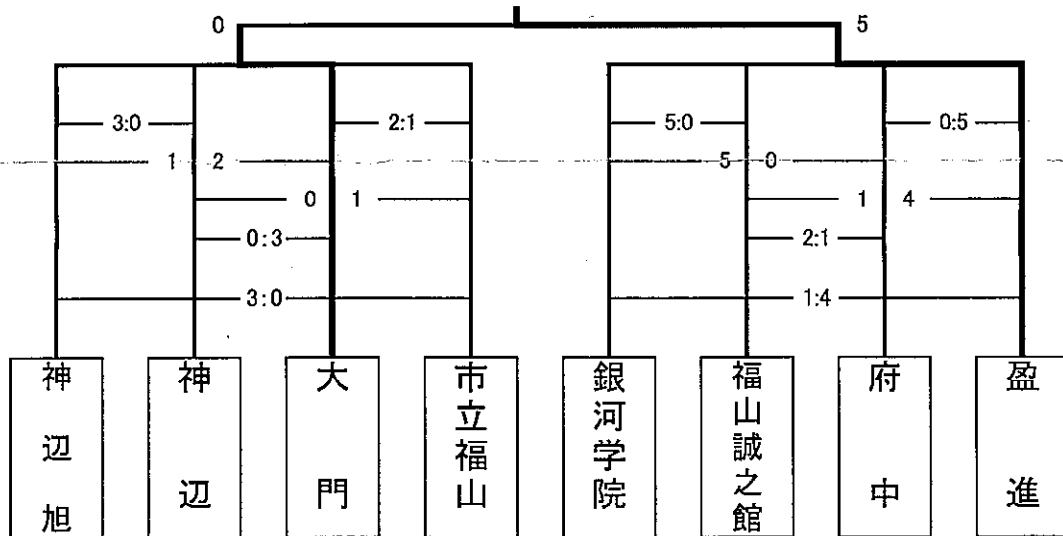

この結果、下記のチームが県大会への出

男子団体の部

1. 1 盈 進   2 神 辺 旭   3 府 中   4 銀河学院   5 福山誠之館
   6 福山工業

女子団体の部

1. 1 盈 進   2 大 門   3 銀河学院   4 神 辺 旭