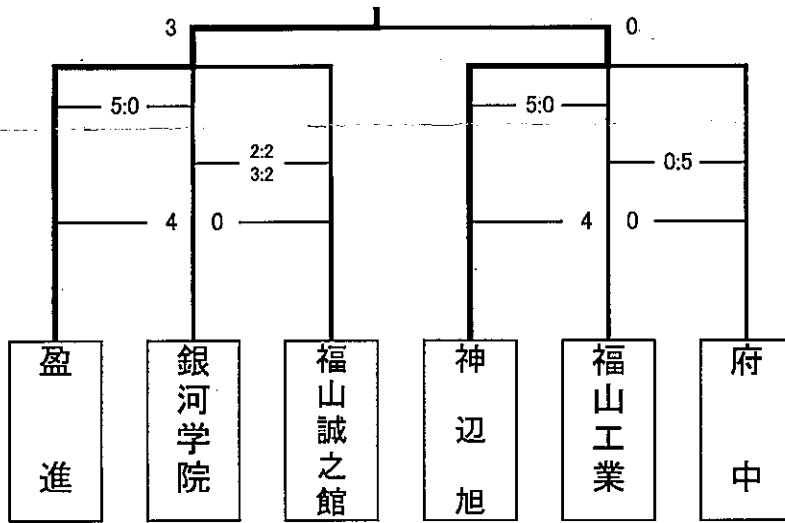

平成27年度広島県高等学校新人剣道大会 福山地区予選会結果報告

1. 期 日 平成 27 年 10 月 25 日 (日)
2. 場 所 神辺旭 高等学校
3. 参加校数 男子 6 校・女子 8 校
4. 参加人数 男子 40 人・女子 40 人
5. 成 績

◎ 男子団体の部

1. 第1位 盈 進 高校   第2位 神 辺 旭 高校
   第3位 府 中 高校   第4位 銀河学院 高校

◎ 女子団体の部

1. 第1位 盈 進 高校   第2位 大 門 高校
   第3位 銀河学院 高校   第4位 神 辺 旭 高校