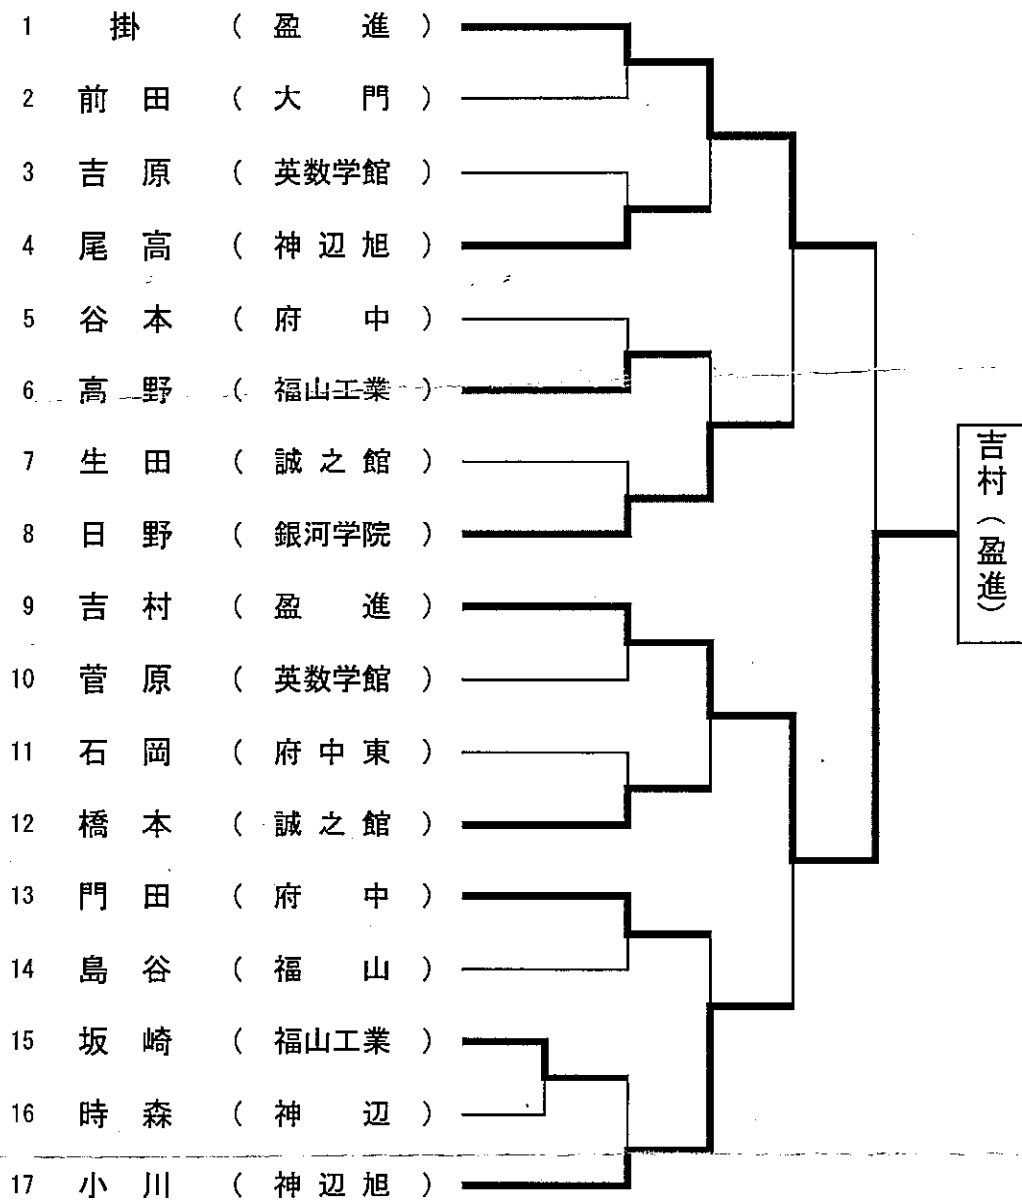

男子個人

女子個人

1	岡 森	(神 辺 旭)	
2	川 岡	(大 門)	
3	赤 井	(福 山)	
4	田 中	(神 辺)	
5	村 田	(銀河学院)	
6	中 島	(誠之館)	
7	土 居	(府 中)	
8	山 路	(盈 進)	
9	小 越	(銀河学院)	
10	川 本	(福 山)	
11	小 野	(府 中)	
12	井 上	(神 辺 旭)	
13	松 尾	(神 辺)	
14	小 林	(広大附属)	
15	長 沼	(誠之館)	
16	池 野	(大 門)	
17	藤 原	(盈 進)	

藤原 (盈進)