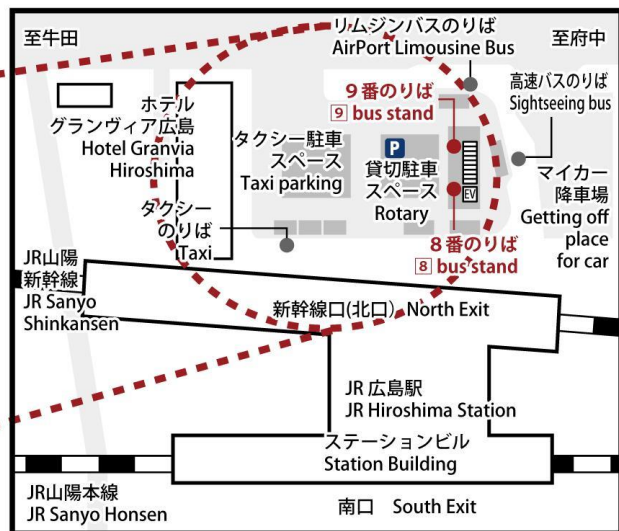

送迎バスのご案内

松尾 厚弘氏 旭日単光章受章祝賀会
ご参加者の皆さま専用の送迎バスをご用意しております。

12:00 広島駅新幹線口（北口） 発

グランドプリンスホテル広島 着

16:15 グランドプリンスホテル広島 発

広島駅新幹線口（北口） 着

※バスは新幹線口バスロータリー8・9番のりば付近に停車いたします。

広島駅では現在工事が行われております。
工事箇所は変更になる場合がございます。

●広島駅南口からは、路線バス（広島バス：21-1、21-2 号線）「グランドプリンスホテル広島行」が運行しております。

その他にも「路線バス」や「リムジンバス」なども
運行しております。詳しい時刻表などはHPにてご確認
ください。