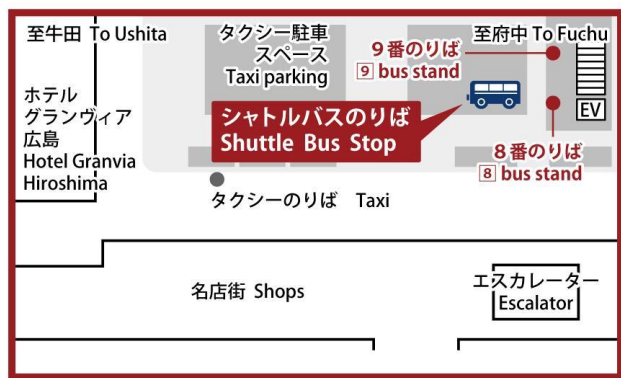

送迎バスのご案内

松尾 厚弘氏 旭日単光章受章祝賀会
ご参加者の皆さま専用の送迎バスをご用意しております。

12:00 広島駅新幹線口（北口） 発

グランドプリンスホテル広島 着

16:15 グランドプリンスホテル広島 発

広島駅新幹線口（北口） 着

※バスは新幹線口バスロータリー8・9番のりば付近に停車いたします。

広島駅では現在工事が行われております。
工事箇所は変更になる場合がございます。

●広島駅南口からは、路線バス（広島バス：21-1、21-2 号線）「グランドプリンスホテル広島行」が運行しております。

その他にも「路線バス」や「リムジンバス」なども
運行しております。詳しい時刻表などはHPにてご確認
ください。